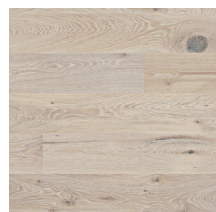

Heritage Oak Lime Stone