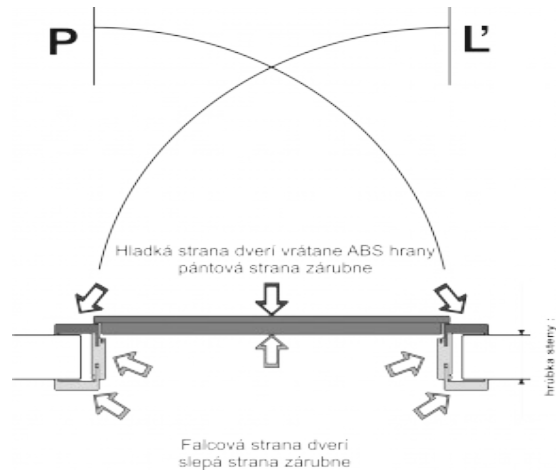

PARKETT MANN, s.r.o., Mikovíniho 11, Trnava, Tel.: 033/ 55 33 495, 0903 903979

prevádzka Žarnovica, Bystrická 1600, Žarnovica, Tel.: 0911 903979, 0901 745525

Technické informácie

Rozmerová skupina	Dverné krídlo vnútorné rozmery v mm	Dverné krídlo vonkajšie rozmery v mm	Stavebný otvor rozmery v mm	Svetlosť zárubne rozmery v mm	Vonkajší rozmer zárubne v mm / vrátane obložiek /
					
600 1-krídlo	620 x 1970	650 x 1985	680- 700 x 2010-2040	606 x 1970	790 x 2062
700 1-krídlo	720 x 1970	750 x 1985	780- 800 x 2010-2040	706 x 1970	890 x 2062
800 1-krídlo	820 x 1970	850 x 1985	880- 900 x 2010-2040	806 x 1970	990 x 2062
900 1-krídlo	920 x 1970	950 x 1985	980-1000 x 2010-2040	906 x 1970	1090 x 2062
1100 1-krídlo	1120 x 1970	1150 x 1985	1180-1200 x 2010-2040	1106 x 1970	1290 x 2062
1250 2-krídla	1270 x 1970	1300 x 1985	1330-1350 x 2010-2040	1256 x 1970	1440 x 2062
1450 2-krídla	1470 x 1970	1500 x 1985	1530-1550 x 2010-2040	1456 x 1970	1640 x 2062
1650 2-krídla	1670 x 1970	1700 x 1985	1730-1750 x 2010-2040	1656 x 1970	1840 x 2062
1850 2-krídla	1870 x 1970	1900 x 1985	1930-1950 x 2010-2040	1856 x 1970	2040 x 2062

Spôsob určenia dverí ľavých a pravých

Otváracie hodiny:

Trnava

pondelok – piatok: 8,00 hod - 18,00 hod

sobota: 8,00 hod - 13,00 hod

Žarnovica

pondelok – piatok: 8,00 hod - 18,00 hod

sobota: 8,00 hod - 13,00 hod